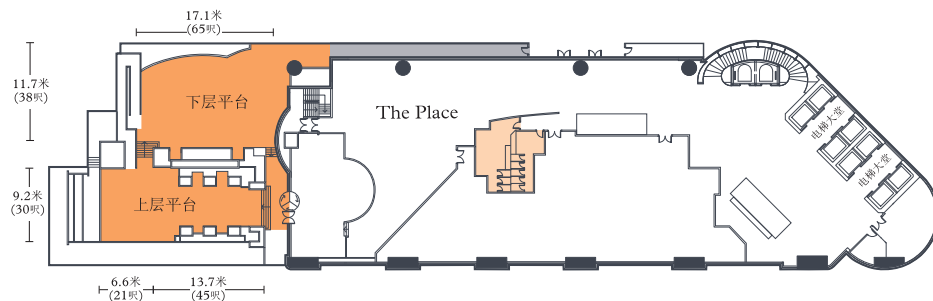

会议场地

星愿亭 (42楼)

上海厅及山东厅 (8楼)

宴会厅 (7楼)

米其林星级食府明阁 (6楼)

The Garage Bar

活动空间 卫生间 私人卫生间 前厅空间 游泳池甲板