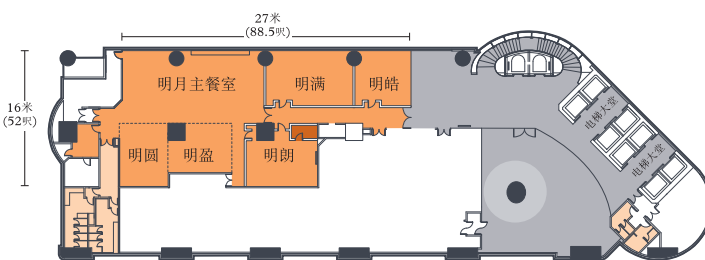

会议场地

星愿亭 (42楼)

上海厅及山东厅 (8楼)

宴会厅 (7楼)

米其林星级食府明阁 (6楼)

The Garage Bar

活动空间 卫生间 私人卫生间 前厅空间 游泳池甲板