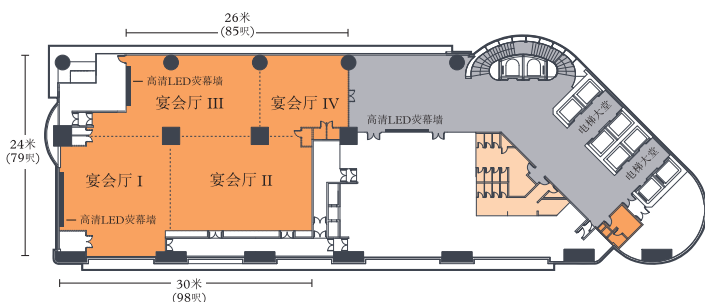

会议场地

星愿亭 (42楼)

上海厅及山东厅 (8楼)

宴会厅 (7楼)

米其林星级食府明阁 (6楼)

The Garage Bar

活动空间 卫生间 私人卫生间 前厅空间 游泳池甲板