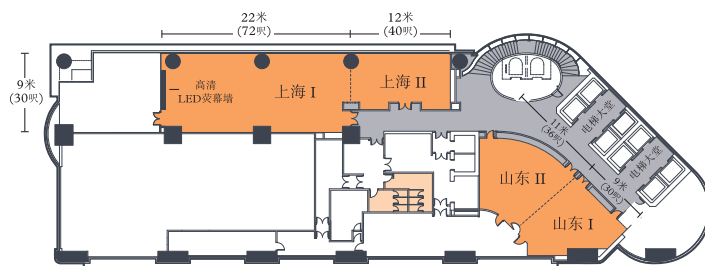

会议场地

星愿亭 (42楼)

上海厅及山东厅 (8楼)

宴会厅 (7楼)

米其林星级食府明阁 (6楼)

The Garage Bar

活动空间 卫生间 私人卫生间 前厅空间 游泳池甲板