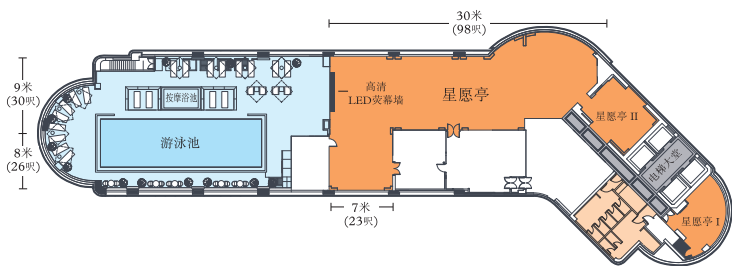

会议场地

星愿亭 (42楼)

上海厅及山东厅 (8楼)

宴会厅 (7楼)

米其林星级食府明阁 (6楼)

The Garage Bar

活动空间 卫生间 私人卫生间 前厅空间 游泳池甲板